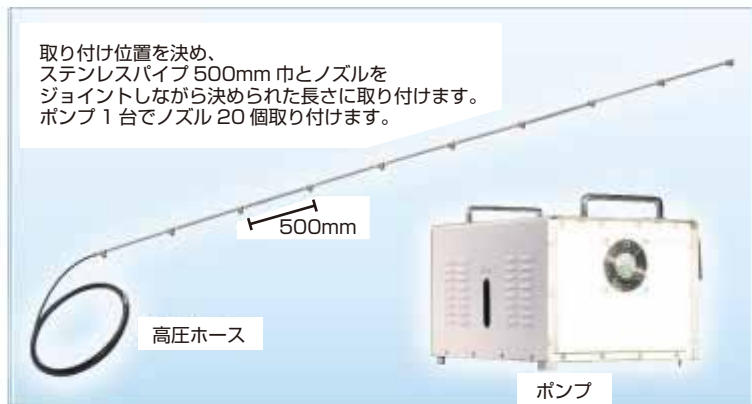

高圧ホース

始端パイプ

中間接続部

終端パイプ

取り付け位置を決め、  
ステンレスパイプ 500mm 巾とノズルを  
ジョイントしながら決められた長さに取り付けます。  
ポンプ 1 台でノズル 20 個取り付けます。

500mm

高圧ホース

ポンプ